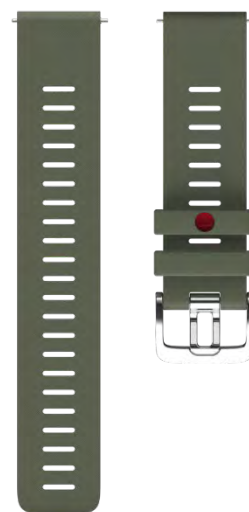

Силиконовые ремешки

Освежите внешний вид своих спортивных часов Polar с новым силиконовым ремешком. Быстросъемные пружинные стержни позволяют быстро и легко менять ремешок в любое время и в любом месте.